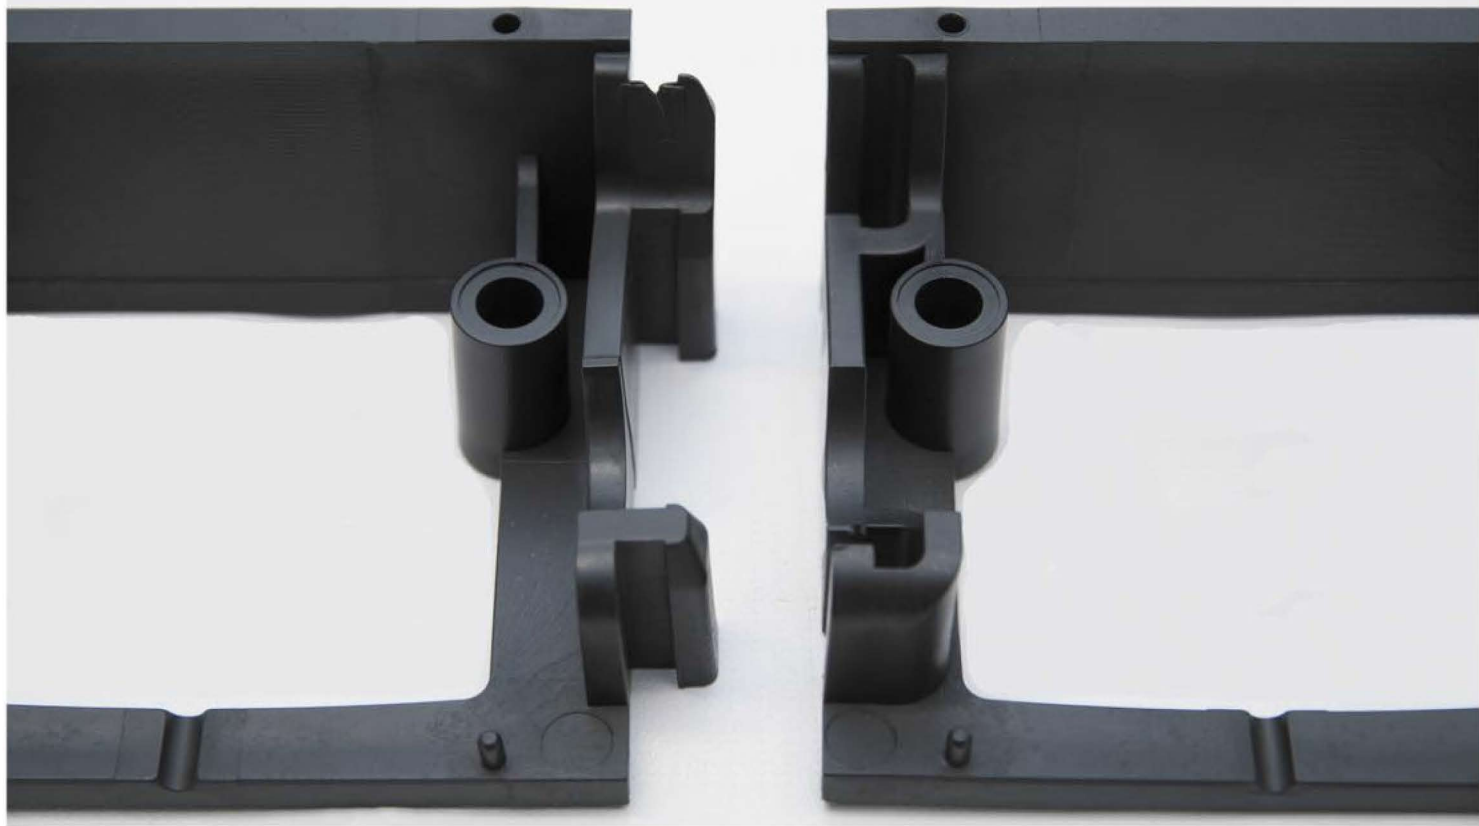

nu necesită unelte grele

rezistente în timp și durată mare de viață

ușoare și manevrabile

nu ruginesc

fabricate din materiale reciclate

plastic de înaltă calitate

nu încurcă roboții de tuns gazon

BORDURI RANFORSATE ȘI DOTATE  
CU PROFILE DE PICURARE

## Îmbinări inteligente

# ÎMBINĂRI PRECISE

Flexibile; Maleabile

Ușor de realizat in orice forme curbate

Uşoare și rezistente

Diferite înălțimi, în funcție de proiect

Țăruși de fixare și ancorare