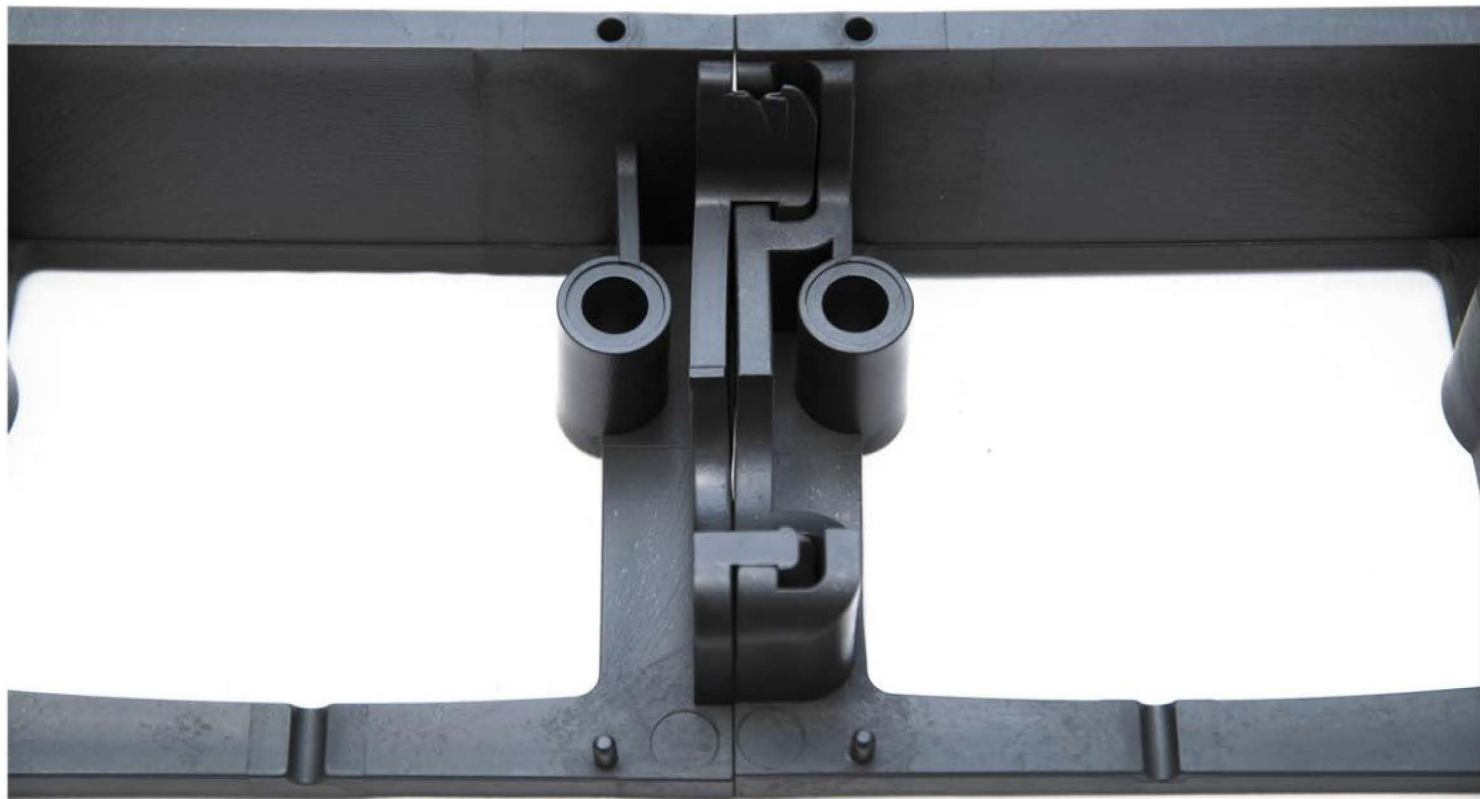

nu necesită unelte grele

rezistente în timp și durată mare de viață

ușoare și manevrabile

nu ruginesc

fabricate din materiale reciclate

plastic de înaltă calitate

nu încurcă roboții de tuns gazon

BORDURI RANFORSATE ȘI DOTATE  
CU PROFILE DE PICURARE

## Îmbinări inteligente

# ÎMBINĂRI PRECISE

Flexibile; Maleabile

Ușor de realizat in orice forme curbate

Uşoare și rezistente

Diferite înălțimi, în funcție de proiect

Țăruși de fixare și ancorare